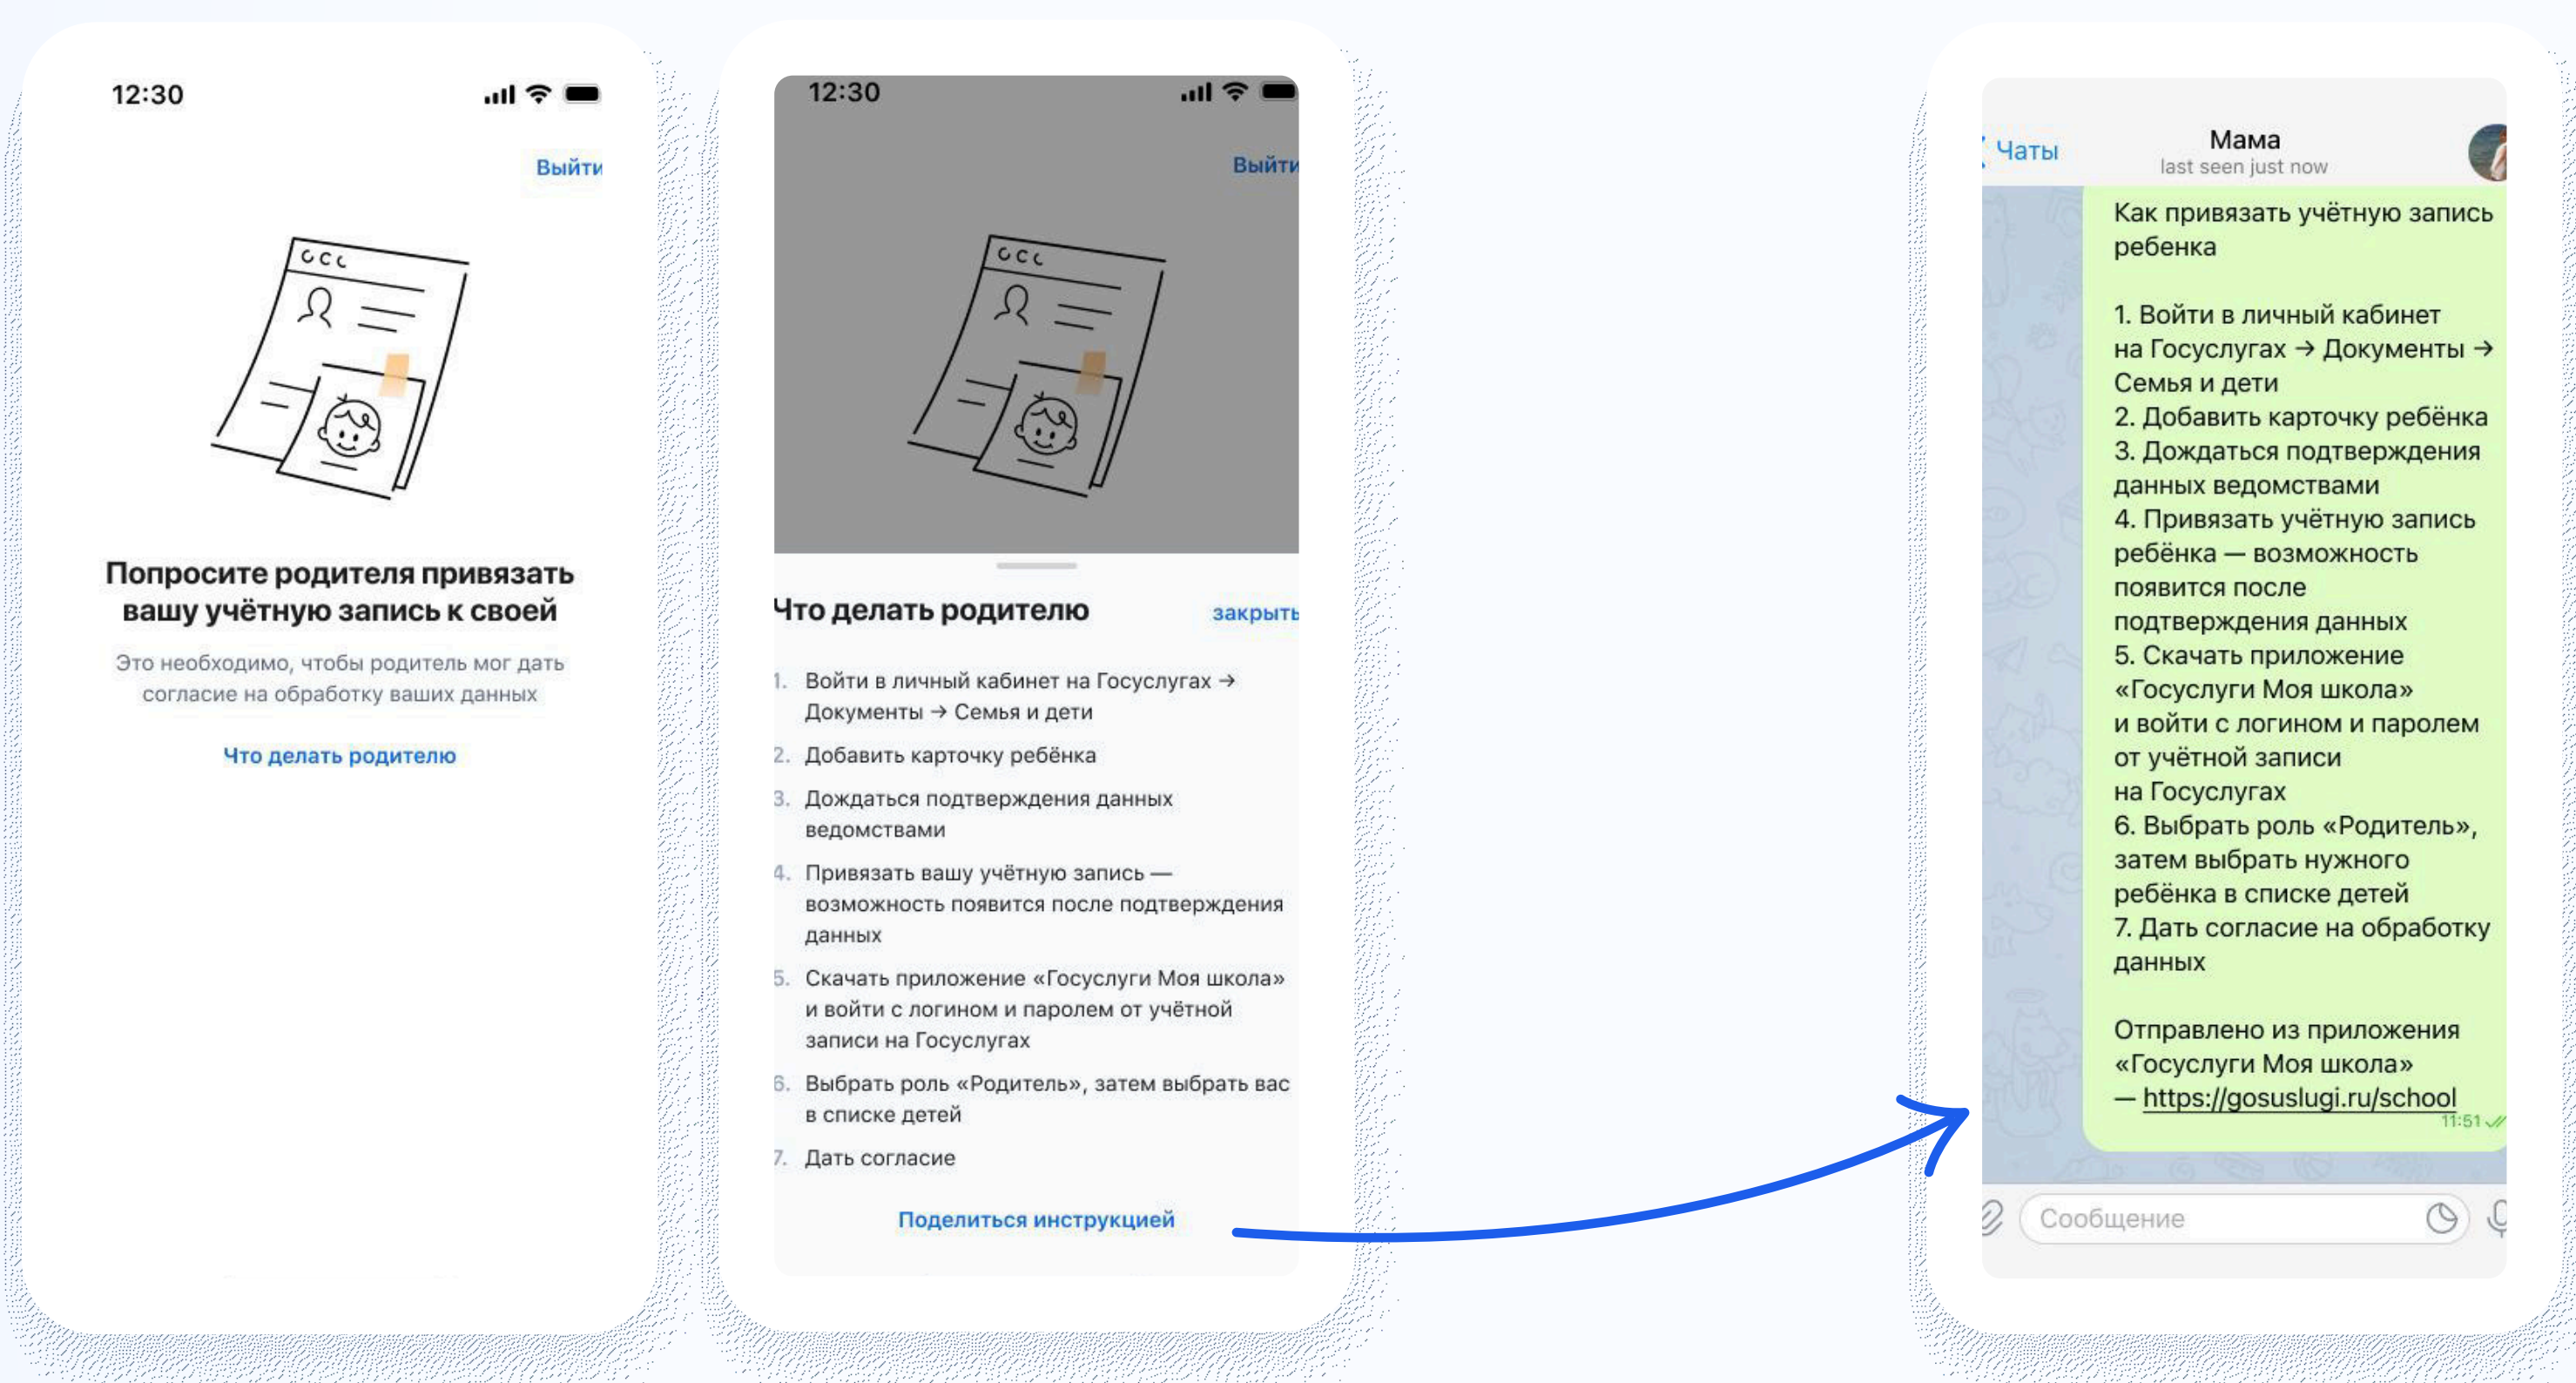

Вход ученика. «Госуслуги Моя школа»

Инструкция и необходимые действия родителя

1 Скачайте приложение «Госуслуги Моя школа»
Доступно в любом магазине приложений

2 Ваш родитель должен выдать доступ — согласие
Инструкцией для родителя можно поделиться из приложения

3 Если вы самостоятельно создали учётную запись Госуслуг,
то родитель должен привязать её к своей в своём личном кабинете

Установите приложение «Госуслуги Моя школа»