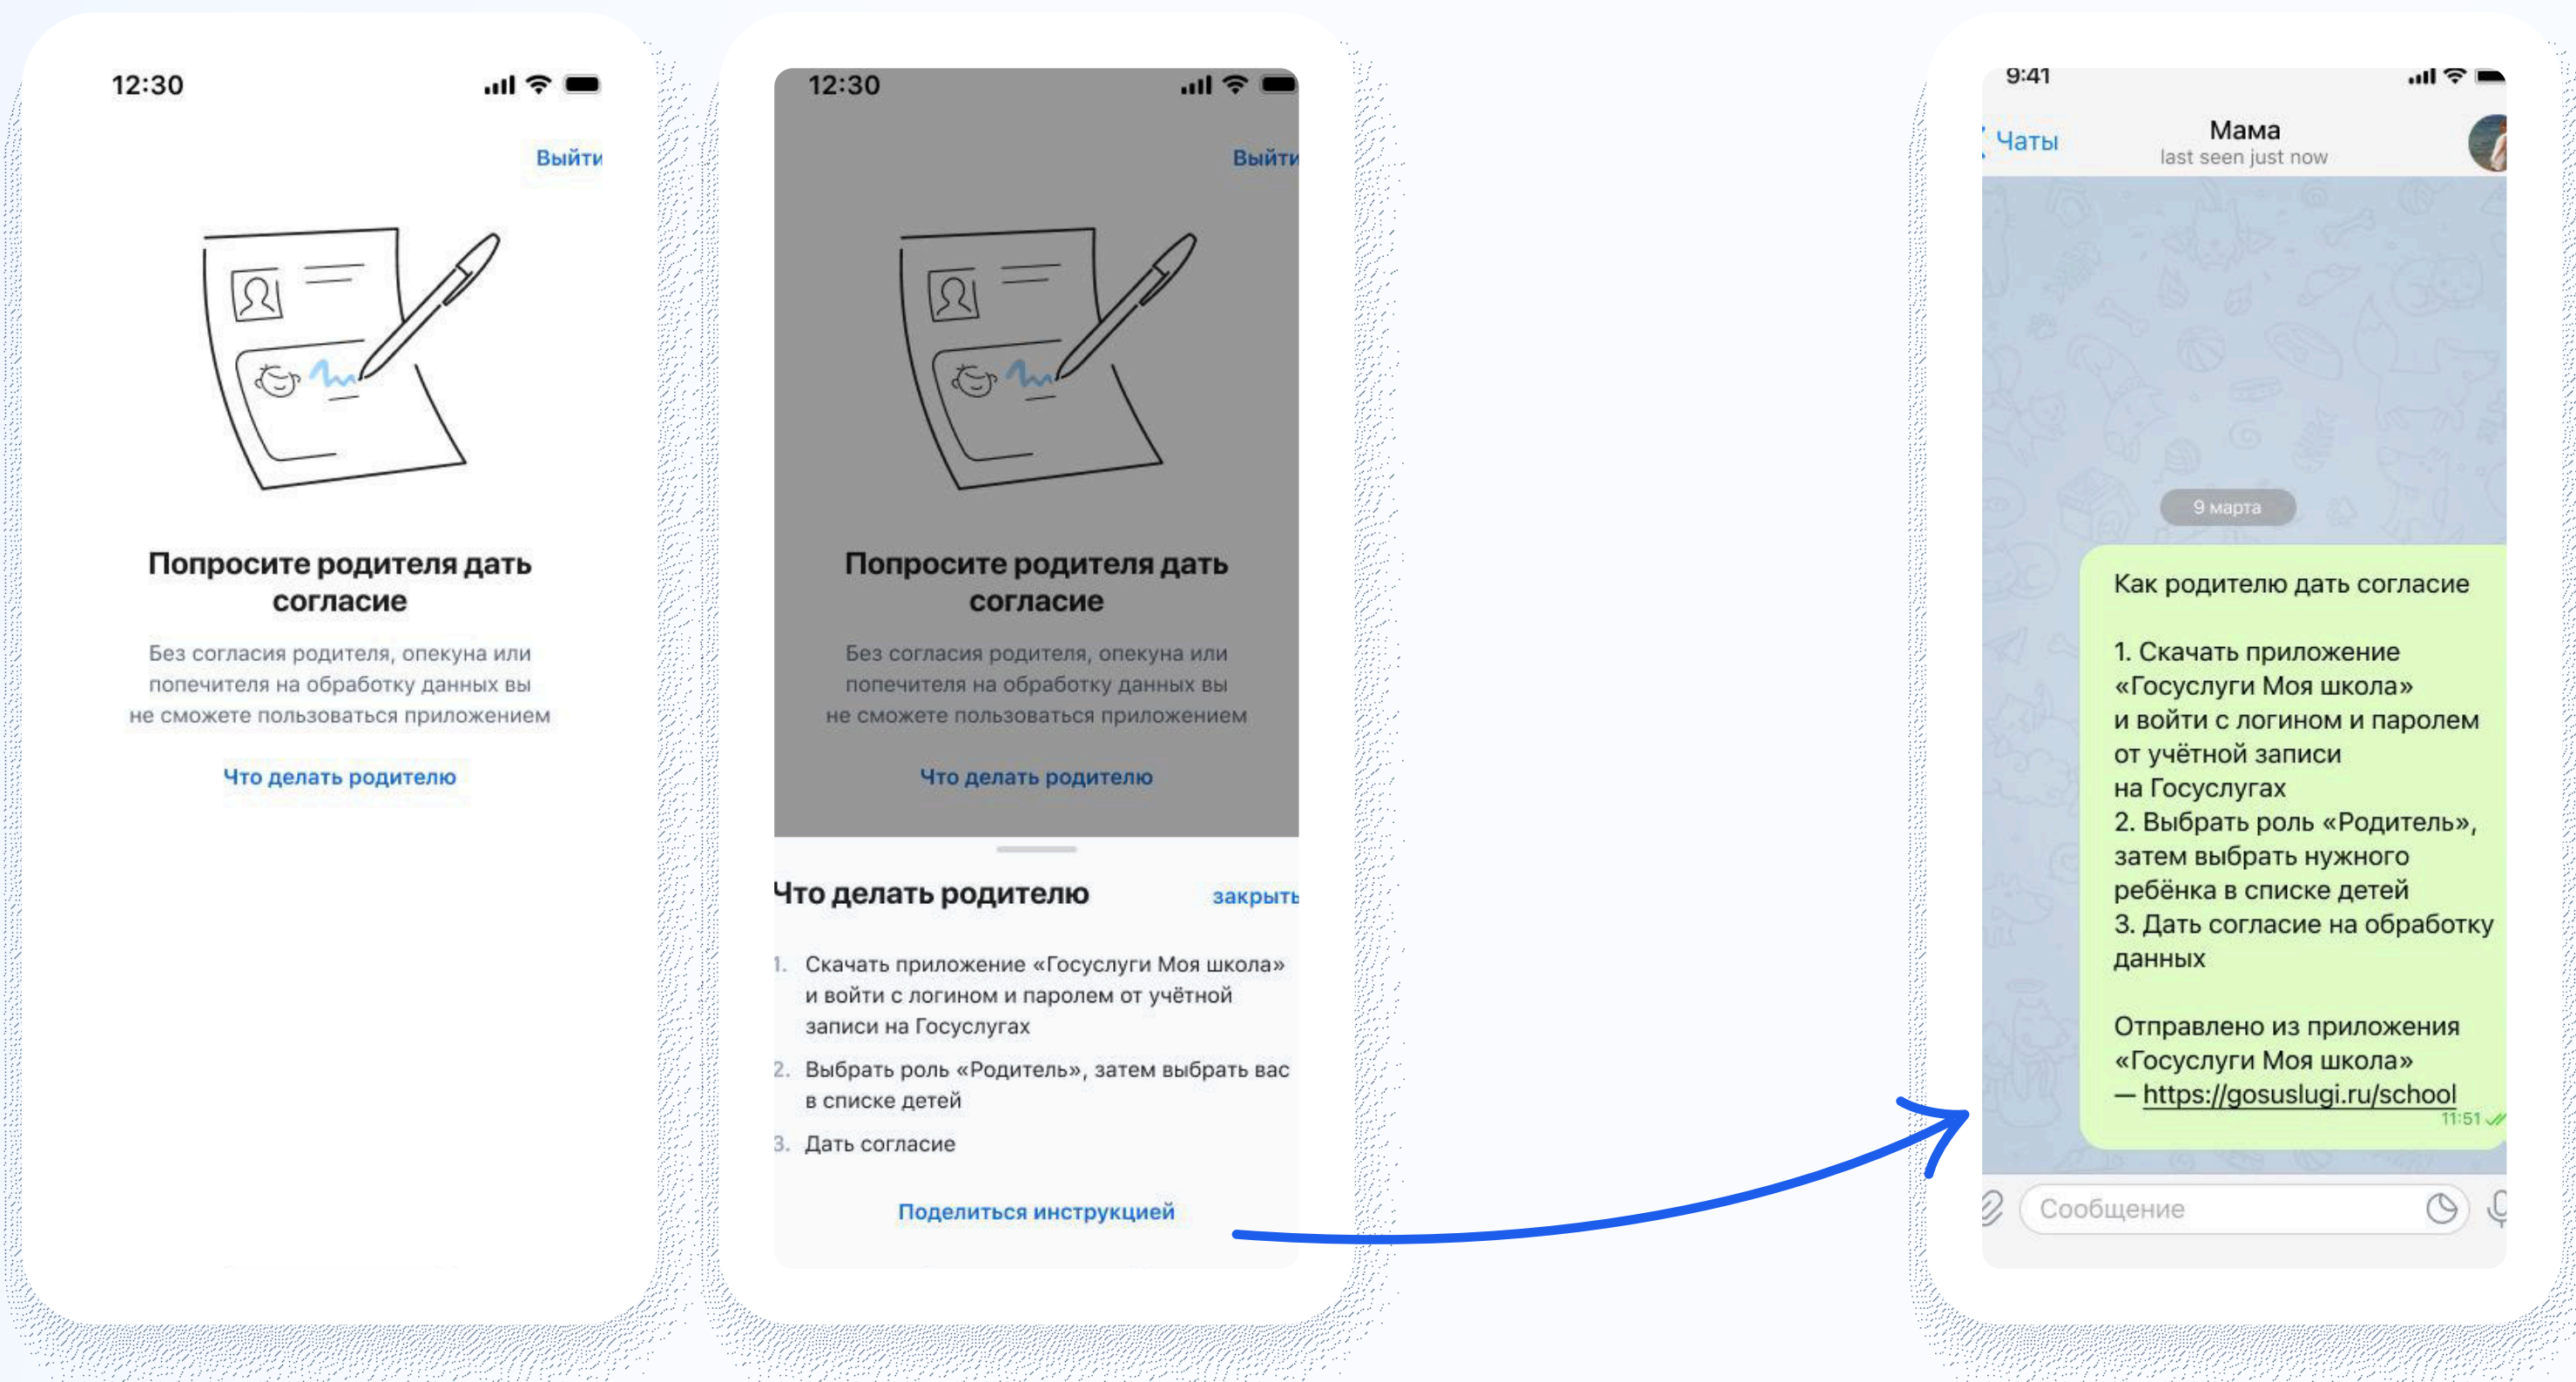

Вход ученика. «Госуслуги Моя школа»

Инструкция и необходимые действия родителя

1 Скачайте приложение «Госуслуги Моя школа»
Доступно в любом магазине приложений

2 Ваш родитель должен выдать доступ — согласие
Инструкцией для родителя можно поделиться из приложения

3 Если вы самостоятельно создали учётную запись Госуслуг,
то родитель должен привязать её к своей в своём личном кабинете

Установите приложение «Госуслуги Моя школа»